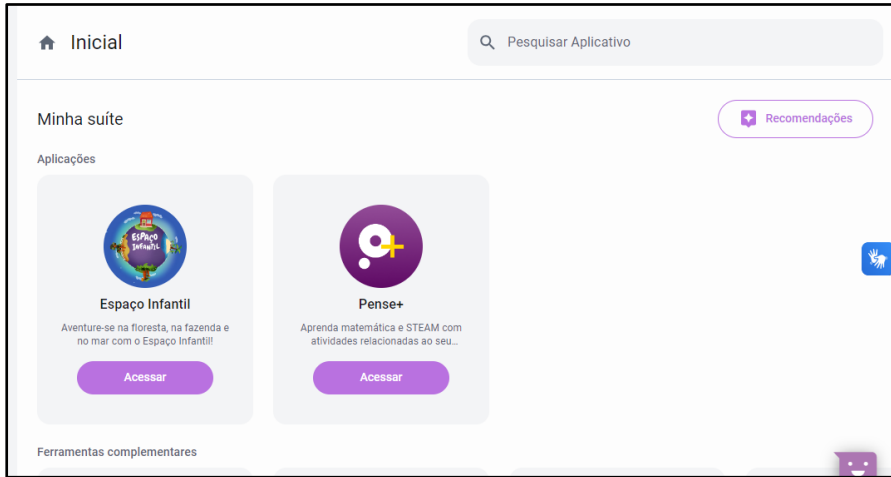

Para conhecimento:

- 1) Acessar o site <https://suite.educacional.com/> , inserir o usuário e clicar no botão **avançar**.

2) Inserir a senha do aluno, entregue no decorrer das aulas de Tecnologia Educacional.

suite educacional

Para continuar, insira seu login

E-mail ou Código de Acesso *

Usuário do aluno.

Senha *

Esqueci minha senha Avançar

ou

Acesso via QR Code

Ajuda Privacidade Termos

3) Buscar por Colégio Agostiniano Mendel no espaço **Pesquise sua escola.**

suite educacional

Para continuar, preencha o campo abaixo

Qual escola você quer acessar?

Colégio Agostiniano Mendel

Colégio Agostiniano Mendel
São Paulo SP

Help

Ajuda Privacidade Termos

4) Acessar a biblioteca de APPS.

PARA MELHOR FUNCIONAMENTO DA PLATAFORMA DIGITAL, SEGUEM ALGUMAS ORIENTAÇÕES:

É importante que tenham instalado em seu computador, tablet ou celular, o **NAVEGADOR GOOGLE CHROME**, versão 58 ou superior.