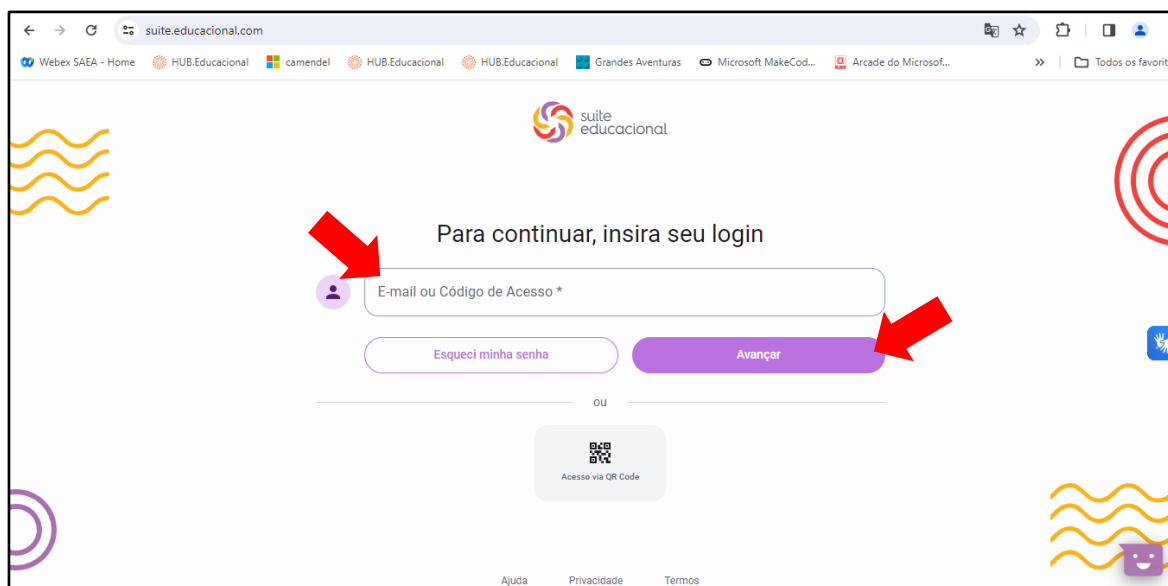

Educação Infantil – Jardim e Pré

Assunto: T.E. Tecnologia Educacional

Data: 26/02/2024

Queridas famílias,

As aulas de Tecnologia Educacional já foram iniciadas.

O acesso à plataforma Pense + já está disponível. As dinâmicas serão trabalhadas em sala de aula através do site <https://suite.educacional.com/>.

Para conhecimento:

- 1) Acessar o site <https://suite.educacional.com/> , inserir o usuário e clicar no botão **avançar**.

2) Inserir a senha do aluno, entregue no decorrer das aulas de Tecnologia Educacional.

suite educacional

Para continuar, insira seu login

E-mail ou Código de Acesso *

Usuário do aluno.

Senha *

Esqueci minha senha Avançar

ou

Acesso via QR Code