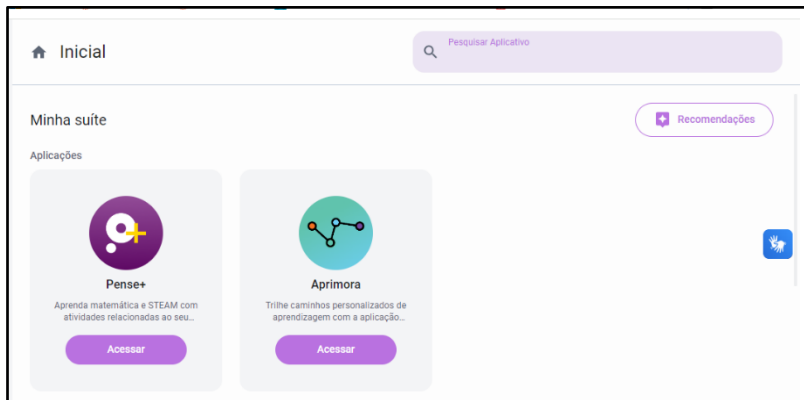

2) Inserir a senha (os dados serão anexados na agenda do aluno).

Para continuar, insira seu login

E-mail ou Código de Acesso \*

Usuário do aluno.

Senha \*

Esqueci minha senha Avançar

ou

Acesso via QR Code

Ajuda Privacidade Termos

3) Buscar por Colégio Agostiniano Mendel no espaço **Pesquise sua escola.**

Para continuar, preencha o campo abaixo

Que escola você quer acessar?

Colégio Agostiniano Mendel

Colégio Agostiniano Mendel  
São Paulo SP

Help

Ajuda Privacidade Termos

4) Acessar a biblioteca de APPS.

**PARA MELHOR FUNCIONAMENTO DA PLATAFORMA DIGITAL, SEGUEM ALGUMAS ORIENTAÇÕES:**

- É importante que tenham instalado em seu computador, tablet ou celular o **NAVEGADOR GOOGLE CHROME**, versão 58 ou superior.