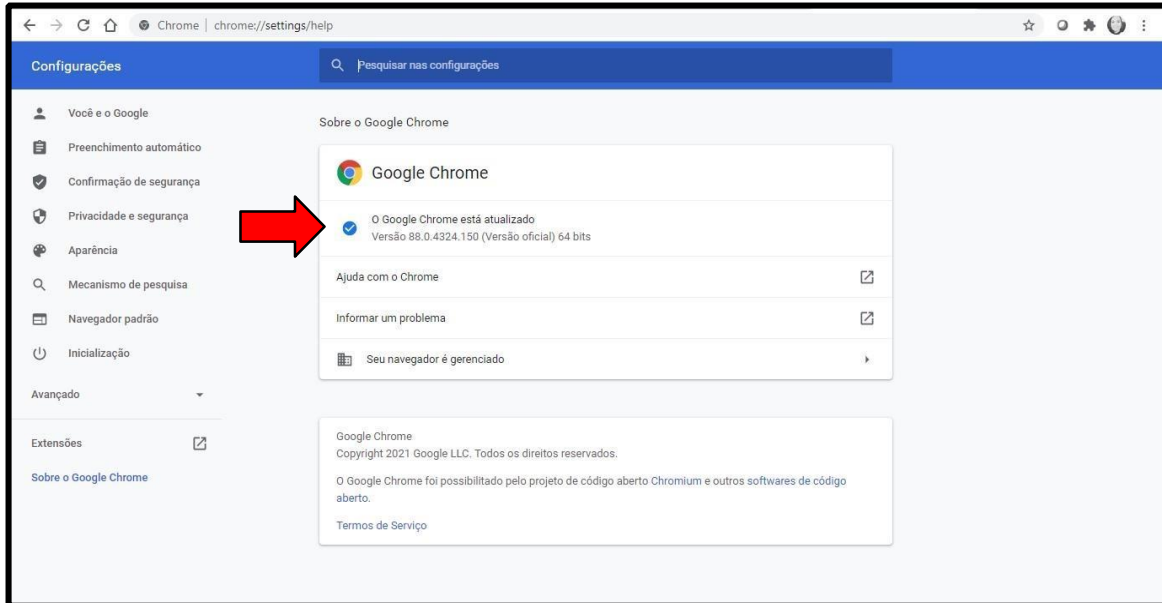

Help

Ajuda Privacidade Termos

4) Acessar a biblioteca de APPS.

**PARA MELHOR FUNCIONAMENTO DA PLATAFORMA DIGITAL, SEGUEM ALGUMAS ORIENTAÇÕES:**

- É importante que tenham instalado em seu computador, tablet ou celular o **NAVEGADOR GOOGLE CHROME**, versão 58 ou superior.

- Verificar a versão do navegador conforme figura abaixo.
- Selecionar a opção **Ajuda** e em seguida **Sobre o Google Chrome**.

➤ Abrirá a versão do seu **NAVEGADOR GOOGLE CHROME**.

Estamos à disposição para quaisquer esclarecimentos.