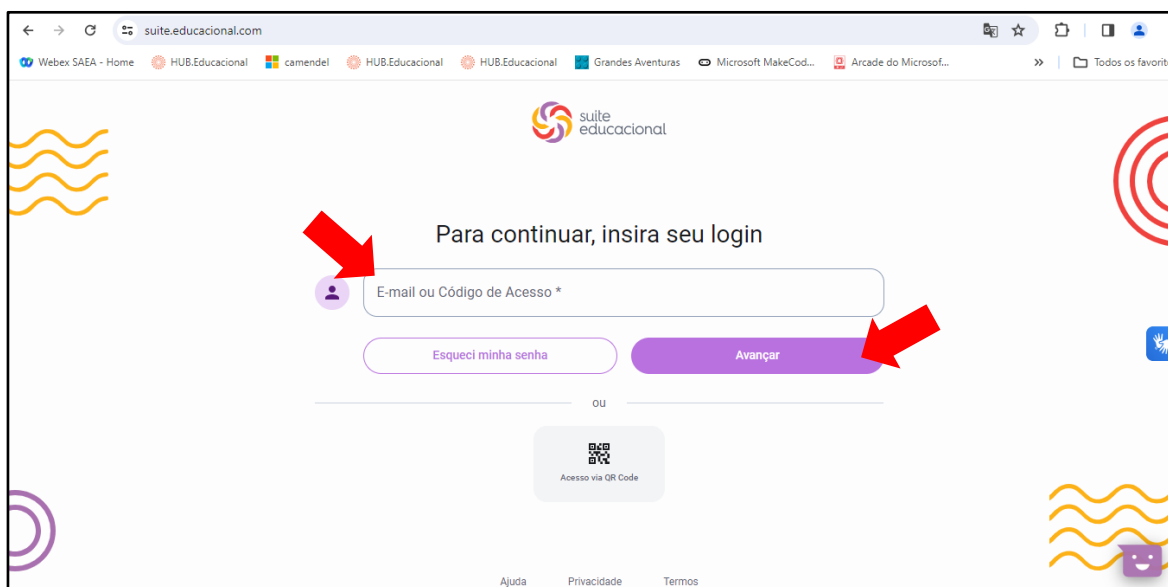

**Es. Fundamental I - 1º ao 5º ano**

**Assunto:** T.E. - Tecnologia Educacional

**Data:** 26/02/2024

**Comunicado: 15/2024**

**Queridas famílias,**

As aulas de Tecnologia Educacional já foram iniciadas.

O acesso às plataformas Pense+ e Aprimora educacional está disponível através do site <https://suite.educacional.com/>.

As dinâmicas do Pense+ serão trabalhadas em sala de aula, e as atividades do Aprimora podem ser exploradas em casa a qualquer momento.

Para conhecimento:

- 1) Acessar o site <https://suite.educacional.com/> , inserir o usuário e clicar no botão **Avançar**.